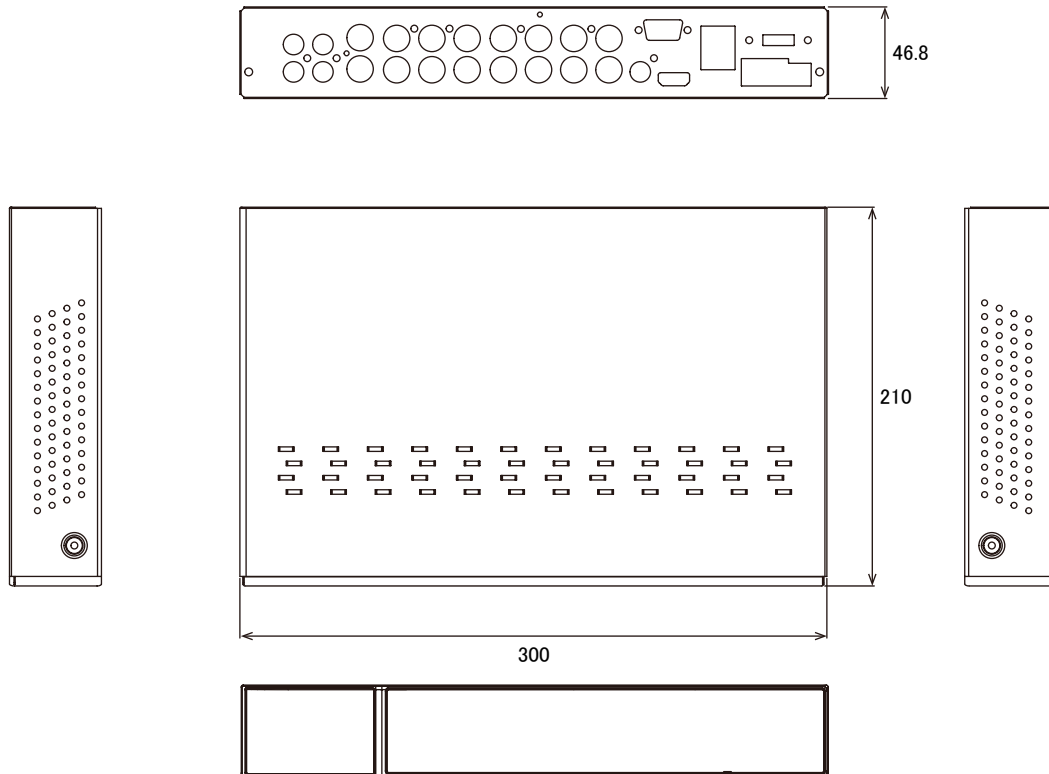

■ 仕 様

項 目	NSD3016AHD
OS	エンベデッドLinux
映像圧縮形式	H.264
映像入力	16チャンネル(BNC)
映像出力	HDMI×1、VGA×1(1920×1080p)
録画性能	1280×720:240fps、960×480以下:480fps
標準内蔵HDD容量	2TB(オプションにて最大6TBまで増設可能)
搭載可能ハードディスク台数	3.5インチ×1
RAIDレベル	—
表示パターン	全画面、4分割、9分割、16分割、不均等分割(6/7/8/10/13)
録画モード	ノーマル、スケジュール、モーション、アラーム
アラーム録画	プリアラーム:1~5秒、ポストアラーム:5~300秒
デジタルズーム	最大8倍
再生検索モード	時間検索、イベント検索(アラーム、モーション、ビデオロス、モーションエリア)
再生コントロール	再生/逆再生、早送り/早戻し(×2、×4、×8、×16)、一時停止、コマ送り/コマ戻し
バックアップデバイス	USBメモリ、外付けHDD、ネットワーク
バックアップデータフォーマット	専用フォーマット、AVI
USB端子	前面×1、背面×1
外部ストレージ	e-SATA×1
オーディオ	入力:RCA×4、出力:RCA×1
I/O	RS485、アラーム入力×4/アラーム出力×1
イーサネット	10/100Base-T
ネットワークプロトコル	TCP/IP、SMTP、DHCP、DDNS、UPnP、NTP、FTP
リモートクライアント	PCクライアント:専用ソフトウェア(EMS2:Windows)、ブラウザ(InternetExplorer) モバイルクライアント:iOS、Android(mobileCMS)
最大リモートログイン数	10
コントローラー	マウス、赤外線リモコン
電源	DC12V/5A
最大消費電力	最大 20.64W
動作可能周囲環境	5~40度、30~80%
外形寸法	300(幅)×46.8(高)×210(奥)mm
重量	2040g

■ 寸法図

単位 : mm