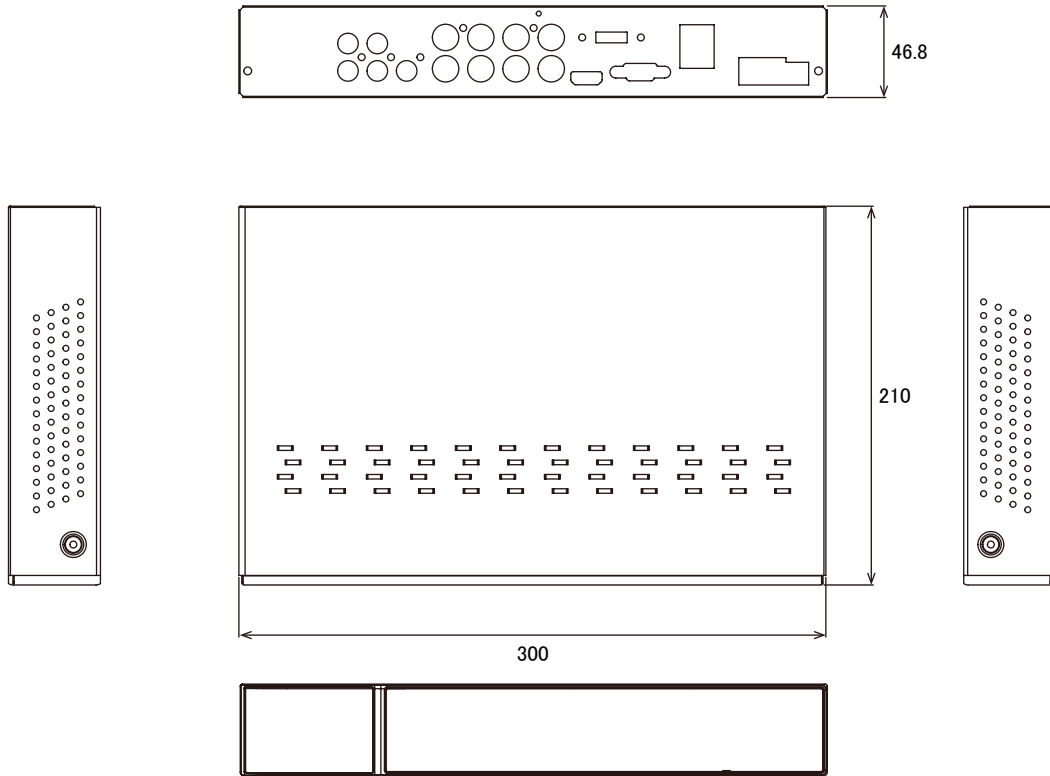

■ 仕 様

項 目	NSD3008AHD
OS	エンベデッドLinux
映像圧縮形式	H.264
映像入力	8チャンネル(BNC)
映像出力	HDMI×1、VGA×1(1920×1080p)
録画性能	1280×720:120fps、960×480以下:240fps
標準内蔵HDD容量	2TB(オプションにて最大6TBまで増設可能)
搭載可能ハードディスク台数	3.5インチ×1
RAIDレベル	—
表示パターン	全画面、4分割、9分割、不均等分割(6/7/8)
録画モード	ノーマル、スケジュール、モーション、アラーム
アラーム録画	プリアラーム:1~5秒、ポストアラーム:5~300秒
デジタルズーム	最大8倍
再生検索モード	時間検索、イベント検索(アラーム、モーション、ビデオロス、モーションエリア)
再生コントロール	再生/逆再生、早送り/早戻し(×2、×4、×8、×16)、一時停止、コマ送り/コマ戻し
バックアップデバイス	USBメモリ、外付けHDD、ネットワーク
バックアップデータフォーマット	専用フォーマット、AVI
USB端子	前面×1、背面×1
外部ストレージ	e-SATA×1
オーディオ	入力:RCA×4、出力:RCA×1
I/O	RS485、アラーム入力×4/アラーム出力×1
イーサネット	10/100Base-T
ネットワークプロトコル	TCP/IP、SMTP、DHCP、DDNS、UPnP、NTP、FTP
リモートクライアント	PCクライアント:専用ソフトウェア(EMS2:Windows)、ブラウザ(InternetExplorer) モバイルクライアント:iOS、Android(mobileCMS)
最大リモートログイン数	10
コントローラー	マウス、赤外線リモコン
電源	DC12V/5A
最大消費電力	最大 18.24W
動作可能周囲環境	5~40度、30~80%
外形寸法	300(幅)×46.8(高)×210(奥)mm
重量	1950g

■ 寸法図

単位 : mm