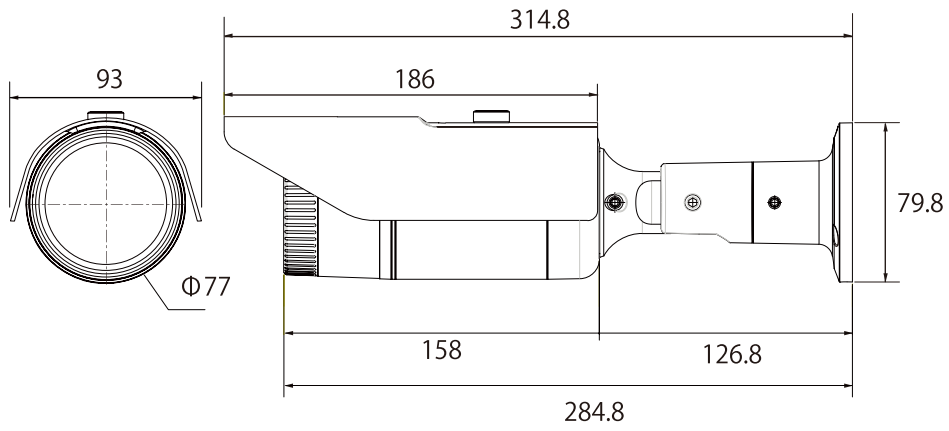

特長

- 1920×1080解像度を有する2メガピクセルカメラです
- WDR機能搭載で、逆光等の明暗差が大きな場所でも鮮明な映像を映し出します
- IP66規格準拠で防水、防塵性に優れています
- 壁面/天井吊り下げ両方の取り付けに対応しています
- 専用アプリケーションで、iOS/Android端末からモニタリングできます (Smart Phone APP: mobileCMS)

※電源アダプターは別売です

仕様

項目	NSC-SP943-2M
イメージセンサー	1/3" 2M Aptina CMOS
解像度	1920×1080
映像圧縮方式	H.265、H.264
フレームレート	1920×1080:30fps
レンズ	f=5～50mm/F1.6
撮影範囲	水平44.8° × 垂直26.0° ～ 水平6.5° × 垂直3.9°
S/N比	38.3dB
赤外線LED	有
赤外線照射距離	最大70m
被写体最低照度	カラー時:0.01Lux/F1.2、モノクロ時:0.001Lux/F1.2
シャッター速度	1/30(25)～1/16,000
ICR機能	有
デイナイト機能	有
WDR	有
フリッカレス機能	有
ノイズリダクション機能	有(3DNR)
アナログ映像出力	—
オーディオ	—
最大リモートログイン数	10
ネットワークプロトコル	TCP、UDP、HTTP、DHCP、RTP、RTSP、IPv4、DNS、ARP、SMTP、FTP、SNMP、NTP
Wi-Fi	—
ONVIF	対応(Profile S)
推奨ブラウザ	Internet Explorer、Chrome
オンボードストレージ	—
アラーム	—
防水機能	IP66
耐衝撃機能	—
電源	PoE、DC12V
消費電力	5.8W
消費電流	470mA
動作可能周囲温度	-10～50度
外形寸法	77(径)×158(奥)mm
重量	815g

■ 寸法図

単位 : mm