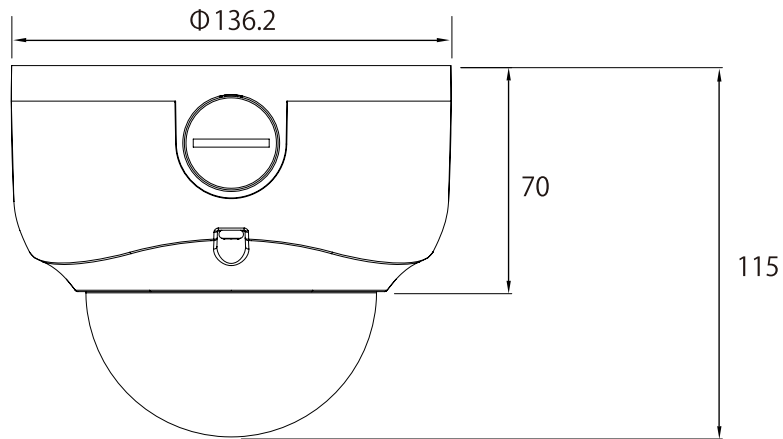

特長

- 1920×1080解像度を有する2メガピクセルカメラです
- WDR機能搭載で、逆光等の明暗差が大きな場所でも鮮明な映像を映し出します
- IP66規格準拠で防水、防塵性に優れています
- 3箇所の可動軸によるレンズ調整機構で天井と壁どちらにでも設置可能です
- 専用アプリケーションで、iOS/Android端末からモニタリングできます (Smart Phone APP: mobileCMS)

※電源アダプターは別売です

■ 仕様

項目	NSC-SP933-2M
イメージセンサー	1/3" 2M Aptina CMOS
解像度	1920×1080
映像圧縮方式	H.265、H.264
フレームレート	1920×1080:30fps
レンズ	f=2.8~12mm/F1.4
撮影範囲	水平81.7° × 垂直46.2° ~ 水平25.8° × 垂直15.2°
S/N比	38.3dB
赤外線LED	有
赤外線照射距離	最大20m
被写体最低照度	カラー時:0.01Lux/F1.2、モノクロ時:0.001Lux/F1.2
シャッター速度	1/30(25)~1/16,000
ICR機能	有
デイナイト機能	有
WDR	有
フリッカレス機能	有
ノイズリダクション機能	有(3DNR)
アナログ映像出力	—
オーディオ	—
最大リモートログイン数	10
ネットワークプロトコル	TCP、UDP、HTTP、DHCP、RTP、RTSP、IPv4、DNS、ARP、SMTP、FTP、SNMP、NTP
Wi-Fi	—
ONVIF	対応(Profile S)
推奨ブラウザ	Internet Explorer、Chrome
オンボードストレージ	—
アラーム	—
防水機能	IP66
耐衝撃機能	—
電源	PoE、DC12V
消費電力	3.5W
消費電流	275mA
動作可能周囲温度	-10~50度
外形寸法	136.2(径)×115(高)mm
重量	625g

■ 寸法図

単位：mm