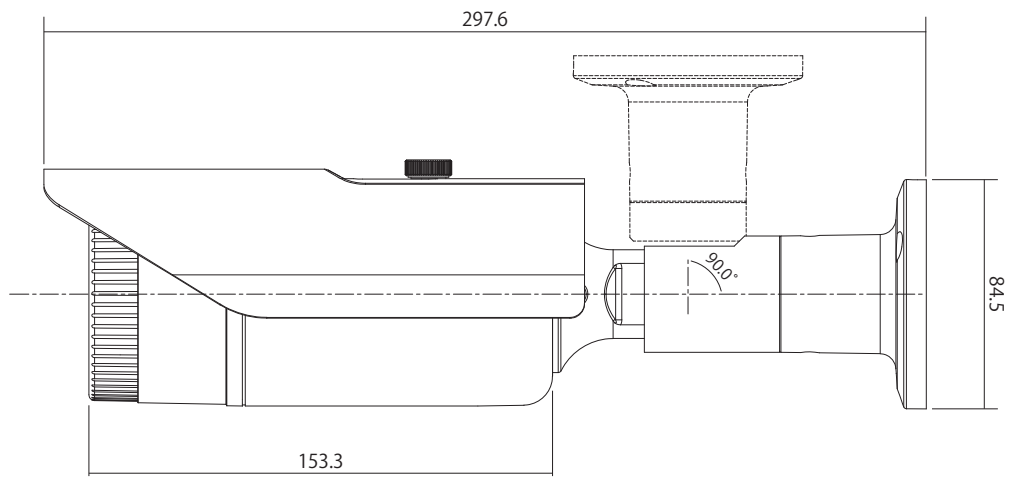

特長

- 壁面/天井吊り下げ両方の取り付けに対応しています
- WDR機能搭載で、逆光等の明暗差が大きな場所でも鮮明な映像を映し出します
- 最大500mの長距離配線に対応します
- ビデオ出力が可能で、画角調整に利用出来ます
- IP67規格準拠で防水、防塵性に優れています
- ※配線距離、配線ケーブルの種類によって映像が劣化する場合があります

仕様

項目	NSC-AHD943
イメージセンサー	1/3" 1.27M Sony CMOS
解像度	AHD: 1280 × 720 (720P)、CVBS: 1280 × 480 (1280H)
レンズ	f=5~50mm/F1.6
撮影範囲	水平51.0° × 垂直28.5° ~ 水平7.3° × 垂直4.3°
S/N比	52dB以上(AGC off)
赤外線LED	有
赤外線照射距離	最大70m
被写体最低照度	カラー時: 0.1Lux、モノクロ時: 0.005Lux カラー感度アップ時: 0.001Lux/F1.4、モノクロ感度アップ時: 0.0005Lux
シャッター速度	1/30(25)~1/50,000
ICR機能	有
OSD機能	有
デイナイト機能	有
WDR	有(DWDR)
フリッカレス機能	有
ノイズリダクション機能	有(CVBS: 2DNR、AHD: 3DNR)
アナログ映像出力	有(OSDボタンによるAHD/アナログ切替)
オーディオ	-
防水機能	IP67
耐衝撃機能	-
電源	DC12V ± 30%
消費電力	4.8W
消費電流	400mA
動作可能周囲環境	-10~50度、湿度最大95%
外形寸法	84.5(径) × 153.3(奥)mm
重量	680g

■ 寸法図

単位 : mm